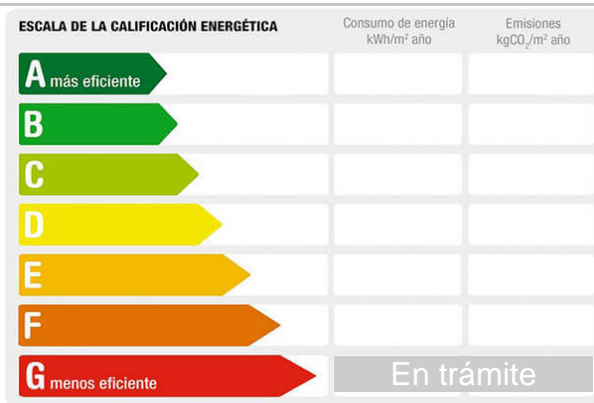

M² construidos: 120 **Suelo de:** Rústico **Garajes:** 1
Dormitorios: 3 **Baños:** 3 **Exterior/Interior:** exterior
Gastos de comunidad/mes: 213

Descripción: